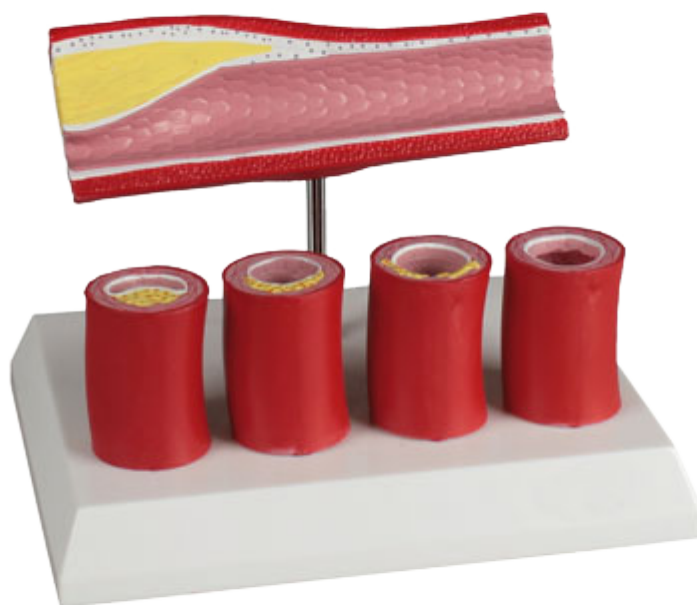

Corte longitudinal de uma artéria com constrição causada pela absorção de placa. Quatro cortes transversais na base mostram o acúmulo passo a passo da placa na parede da artéria.

Artéria com 4 Cortes

Dados do Produto

Tamanho: 14 x 18 x 13 cm

Peso: 0,4 kg

Código G240